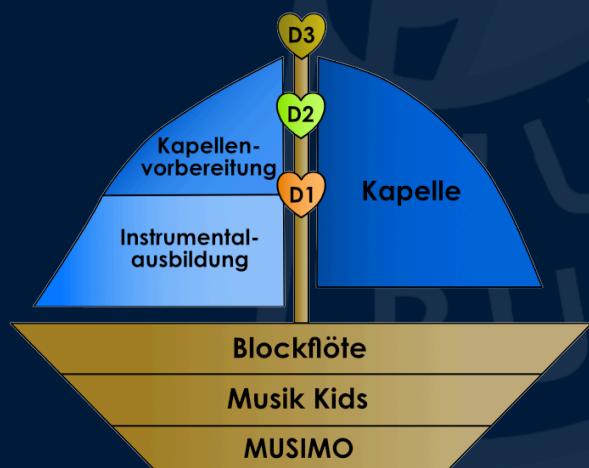

Sie sind unsere Zukunft, weshalb wir als Verein viel Wert auf eine schöne, spannende und familiäre Jugendausbildung legen.

**1. Jugendleiterin**  
Elena Brunner

**2. Jugendleiterin**  
Elisabeth Glöckler

## Fragen?

Kontaktieren Sie gerne unser  
Jugendleiterinnen:  
[jugendleiter@mv-burlafingen.de](mailto:jugendleiter@mv-burlafingen.de)

Der Einstieg ist in jedem Alter möglich. Die nachstehenden Altersangaben sind als Richtwert zu sehen.

# Instrumentalausbildung (ab ca. 8 Jahren)

Ab einem Alter von ca. 8 Jahren kann mit der Instrumentalausbildung begonnen werden. Dabei erlernen die Schüler ein **Blasinstrument** ihrer Wahl **oder das Schlagzeug**. Ist das Instrument im Großen und Ganzen erlernt, darf auch die Kapellenvorbereitung besucht werden. Der Einzelunterricht läuft parallel zur Kapellenvorbereitung.

Neben dem gemeinsamen musizieren ist die Theorie ein Teil der Kapellenvorbereitung. Ziel sind Musikerleistungsabzeichen D1 und D2, das Zusammenspiel und Kameradschaft.

Jeden Donnerstag um 19:00 Uhr bis 19:45 Uhr findet in dem Probenraum der Iselhalle das Zusammentreffen statt.